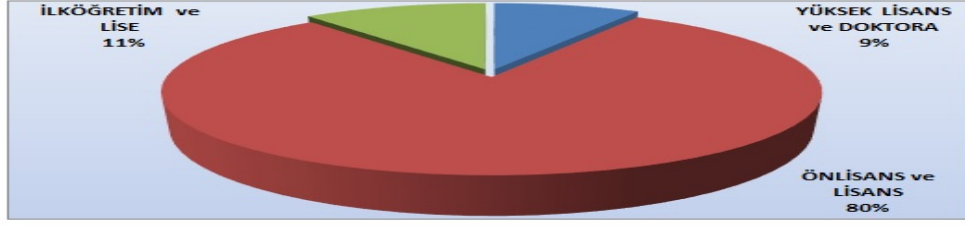

## Eđitim Durumu

**Gelir İdaresi Başkanlıđı Merkez Kadrodaki Personelin Eđitim Durumu**

YÜKSEK LİSANS ve DOKTORA	ÖNLİSANS ve LİSANS	İLKÖĞRETİM ve LİSE	TOPLAM
43	399	54	496

Dil Türkçe